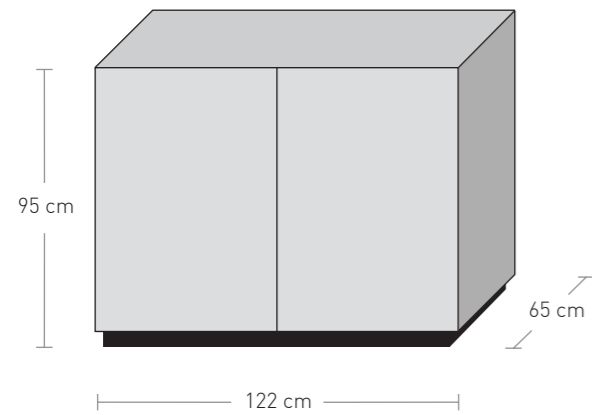

Doppelschrank