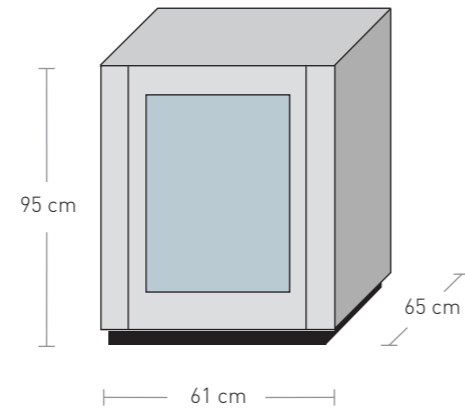

Kühlschrank