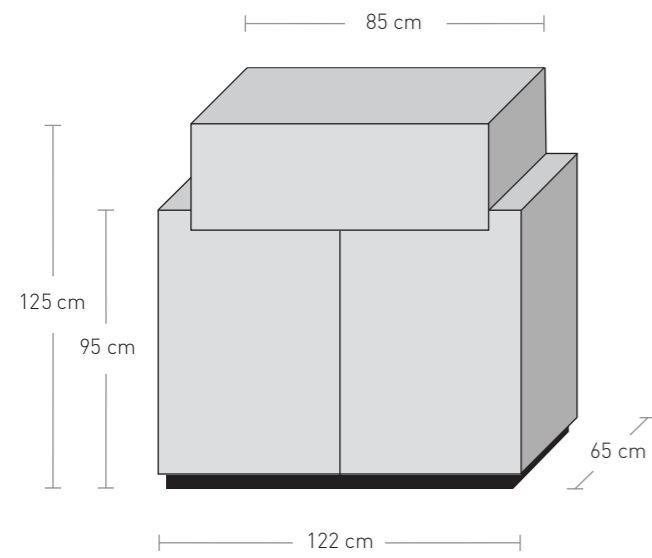

Modulmaße

Doppelschrank mit Grill