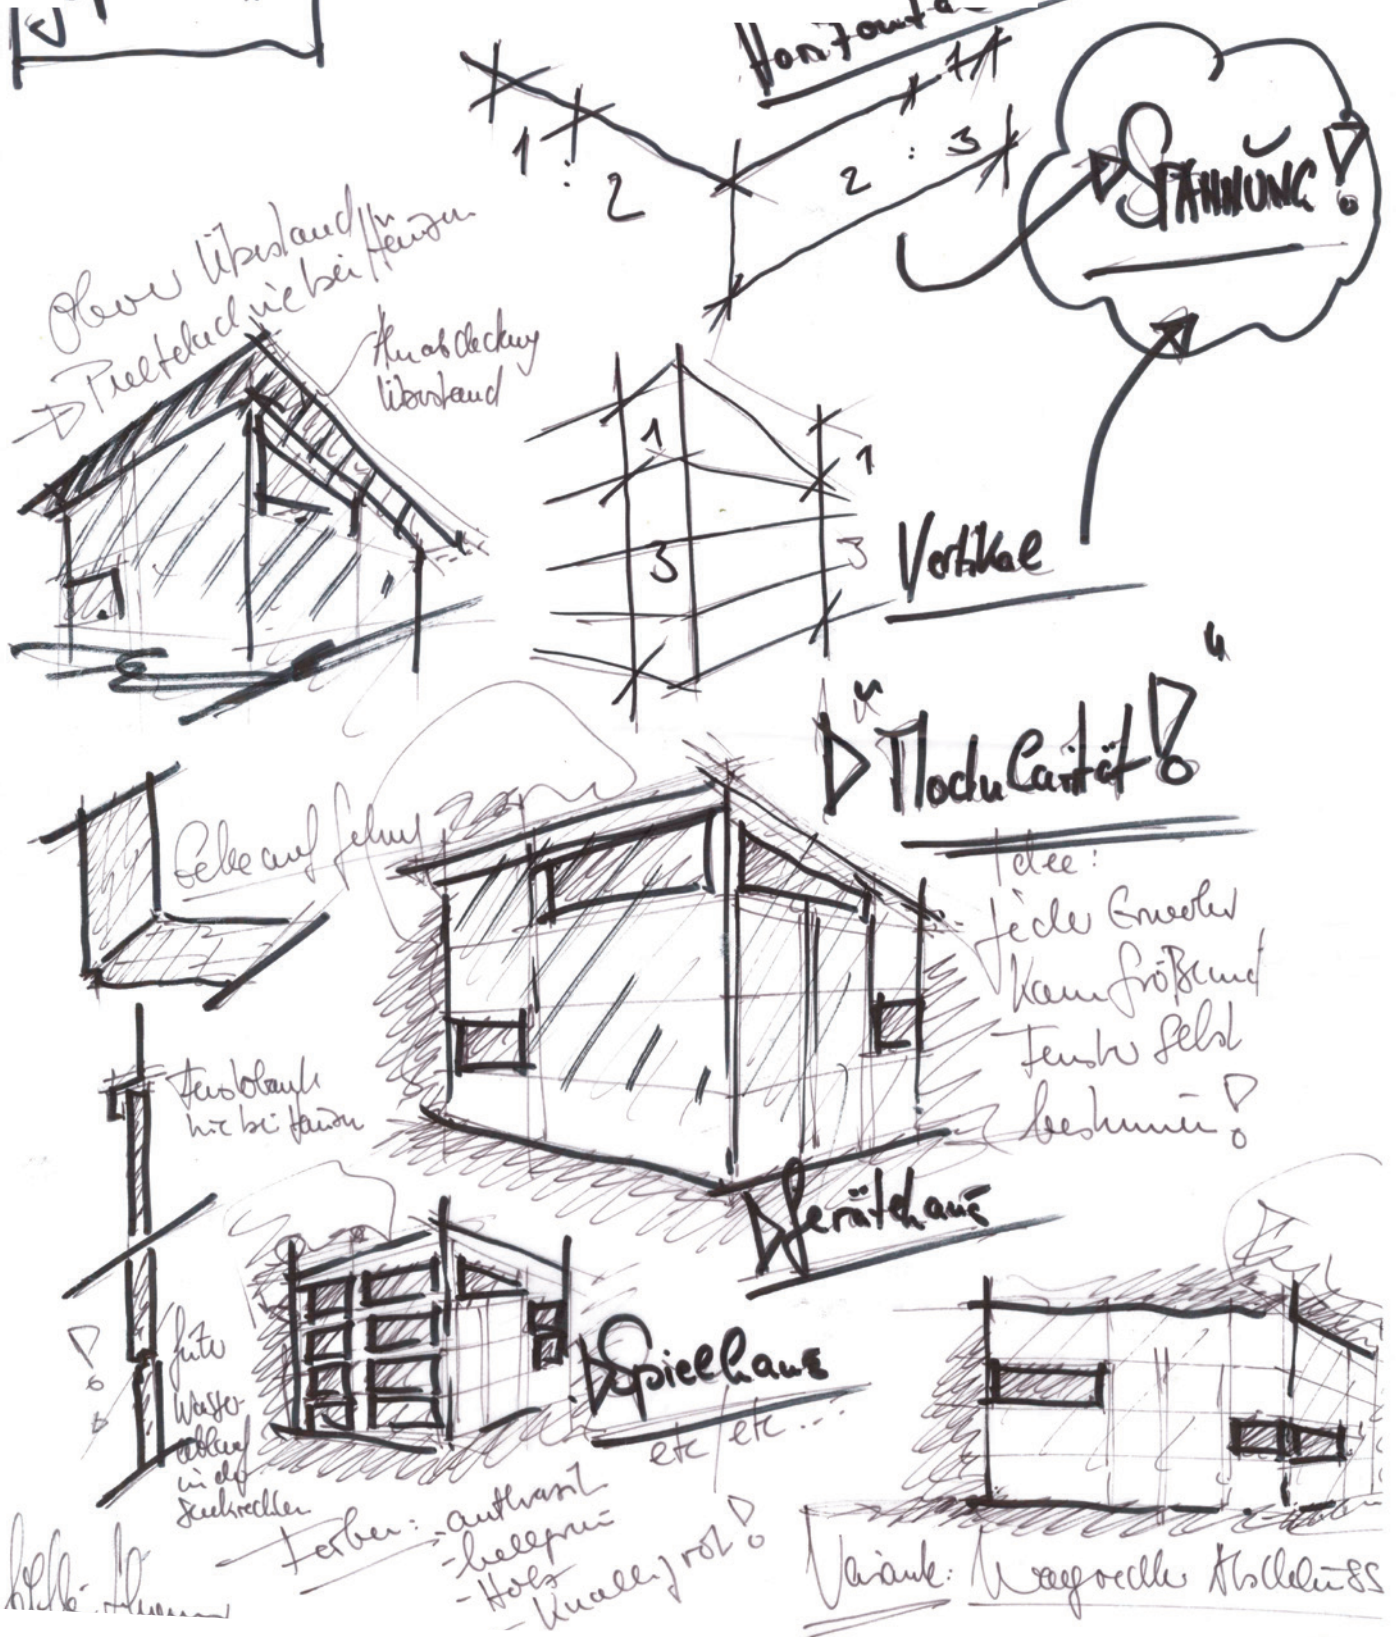

Mit den Gartenhäusern, Mikrohäusern und Saunahäusern lässt sich die neue Küche ideal kombinieren.

Basismodule der Outdoorküche

Doppelschrank mit Grill

- Hochwertiger Flammkraft-Grill
- Linke Seite ohne Unterteilung
- Rechte Seite mit einem Regalboden
- Maße (BxHxT): 122 x 125 x 65 cm

Harmonische Produktlinie als ideale Ergänzung

Weitere Informationen finden
Sie unter www.gartana.de

Gartenhaus

Die Basis des gartana Produktprogramms ist das **Design-Gartenhaus** aus Holz oder HPL.. Gestalten Sie es nach Ihren Wünschen, sodass sich im Garten ein harmonisches Ganzes ergibt. Auch den Innenraum können Sie mit unserem Zubehör individuell ausstatten. So gewinnen Sie viel Stauraum oder einen Ort zum Gärtnern.

Isoliertes Mikrohaus und Office Home

Unser Entwurf des Gartenhauses ist die Grundlage für das vollisolierte und komplett ausgestattete **Mikrohaus**. So erweitert man den Raum zum Wohnen oder Arbeiten für sich, für Kinder oder Gäste. Das Mikrohaus bietet ein ruhiges Plätzchen, das man als Homeoffice, als Lese-, Spiel- oder Gästezimmer ideal nutzen kann.

Saunahaus

Auch als Wellness-Freund kommen Sie bei gartana auf Ihre Kosten. Sie können das Gartenhaus ab Größe M als **Saunahaus** mit Vorraum ausbauen. Wir verwenden moderne Technik und bestes Holz für ein Saunaerlebnis vor der Haustür.