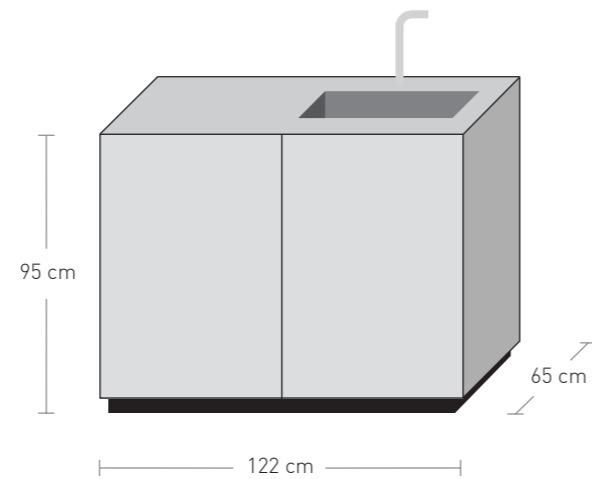

Doppelschrank mit Spüle

Das modulare Design der Outdoorküche ermöglicht die Kombination der verschiedenen Elemente, um die Küche an individuelle Bedürfnisse und den verfügbaren Raum anzupassen. Vordefinierte Einheiten mit Grill, Kühlschrank, Spüle und gut organisiertem Schrankraum lassen sich nach eigenen Wünschen und Bedarf zusammenstellen. Die wetterbeständigen HPL-Fronten und die Arbeitsplatte sind individualisierbar.